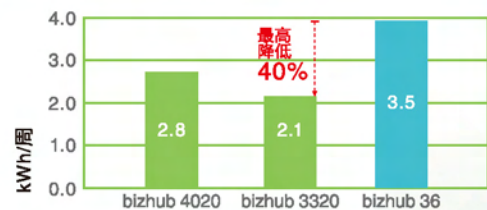

回收计划耗材

“回收计划耗材”是柯尼卡美能达推行环保理念的一项措施，用户购买回收计划耗材可享受售价方面的优惠，同时需要把用完的耗材返还给厂商进行循环再利用。用户选用“回收计划耗材”，节省耗材成本的同时也有利于环境保护。

睡眠模式下的能耗显著降低

bizhub 4020/3320睡眠模式下的能耗在同类产品中是最低的(7W/5W)，这使其总体拥有成本更低，也更环保。

远优于能源之星TEC值的节能等级

与之前机型相比，bizhub 4020/3320的能耗最多可降低40%，节能等级远超能源之星TEC值*。

* TEC表示各电力设备典型用电量的值。
(采用国际能源之星计划规定的测量方法)

与以往机型的TEC值比较

Products Performance

产品性能

	显示屏	双面单元	自动输稿器	网络打印	内存 标配/最大	CPU	供纸容量 标配/最大	USB直接打印	无线网络	最大月印量
bizhub 4020	4.3英寸彩色触摸屏	标配	标配双面	标配	512MB/2.5GB	800MHz	350页/2000页	支持	支持(选购)	100,000页/月
bizhub 3320	2.4英寸彩色液晶屏	标配	标配单面	标配	256MB/256MB	800MHz	300页/850页	不支持	支持(选购)	50,000页/月